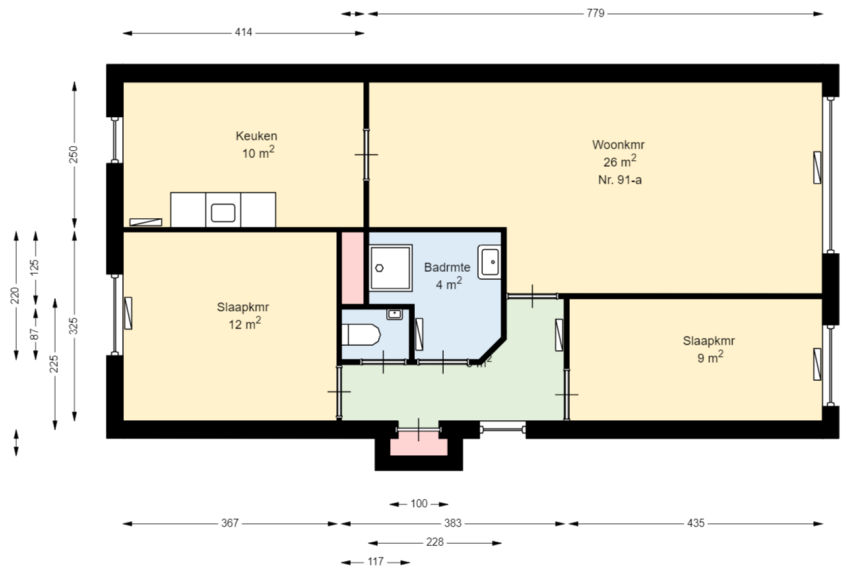

LEGENDA

- = kast
- = meterkast
- = deur
- = entree deur
- = keukenblok
- = wastafel / fontein
- = toilet
- = douche
- = bad
- = opstelplaats kooktoestel
- = opstelplaats koelkast
- = opstelplaats wasmachine
- = opstelplaats wasdroger
- = cv ketel
- = boiler
- = mechanische ventilatie

Adres: Eendrachtsstraat 91 a

3012XH

Plaats: ROTTERDAM

Complex nummer: 12019

Verdieping: 00 Begane grond

GO:

Schaal: 1 : 1000

VHE-NR:12019000015