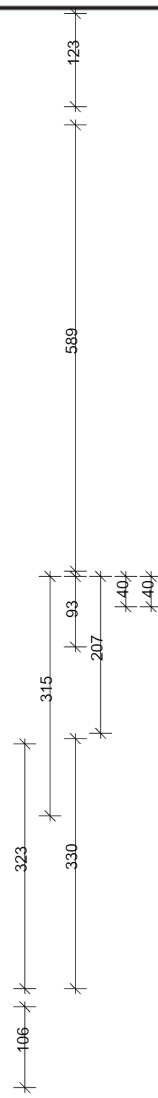

## LEGENDA

	= kast
	= meterkast
	= deur
	= entree deur
	= keukenblok
	= wastafel / fontein
	= toilet
	= douche
	= bad
	= opstelplaats kooktoestel
	= opstelplaats koelkast
	= opstelplaats wasmachine
	= opstelplaats wasdroger
	= cv ketel
	= boiler
	= mechanische ventilatie

Adres: Oostmaaslaan 189 e

3063AT

Plaats: ROTTERDAM

Complex nummer: 47009

Verdieping: 00 Begane grond

GO:

Schaal: 1 : 1000

VHE-NR:47009000019

Datum: 29-06-2023

Format: A4

Luxe B.V.

Woningtype:

LET OP: Aan deze tekening kunnen geen rechten worden ontleend.