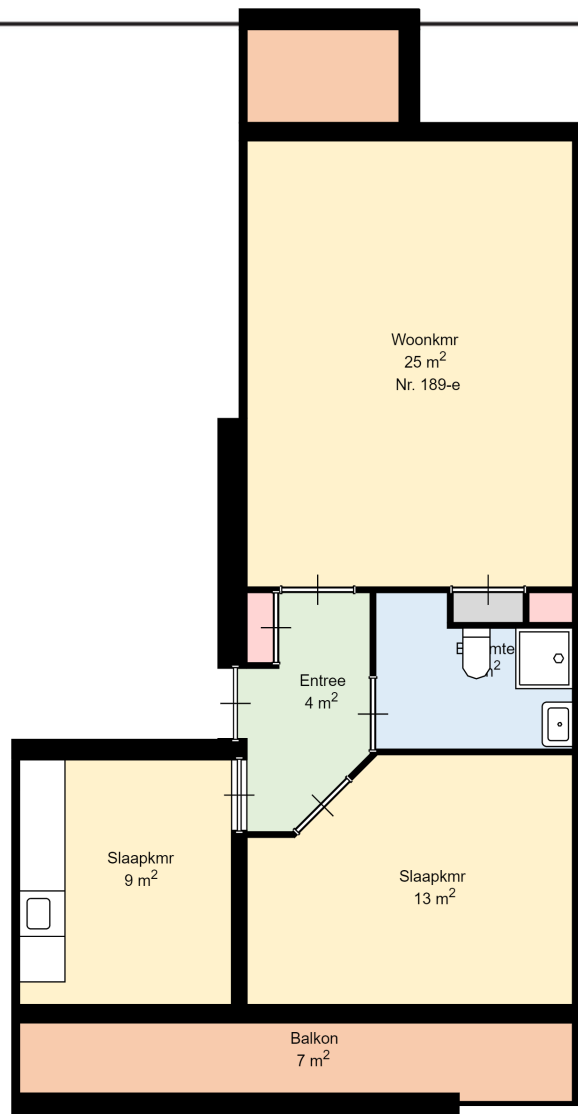

## LEGENDA

	= kast
	= meterkast
	= deur
	= entree deur
	= keukenblok
	= wastafel / fontein
	= toilet
	= douche
	= bad
	= opstelplaats kooktoestel
	= opstelplaats koelkast
	= opstelplaats wasmachine
	= opstelplaats wasdroger
	= cv ketel
	= boiler
	= mechanische ventilatie

### LEGENDA

- = kast
- = meterkast
- = deur
- = entree deur
- = keukenblok
- = wastafel / fontein
- = toilet
- = douche
- = bad
- = opstelplaats kooktoestel
- = opstelplaats koelkast
- = opstelplaats wasmachine
- = opstelplaats wasdroger
- = cv ketel
- = boiler
- = mechanische ventilatie