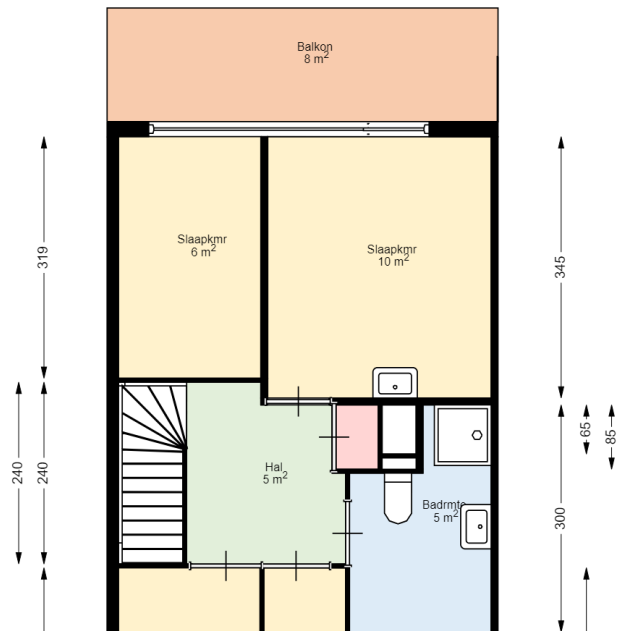

LEGENDA

-  = kast
-  = meterkast
-  = deur
-  = entree deur
-  = keukenblok
-  = wastafel / fontein
-  = toilet
-  = douche
-  = bad
-  [kt] = opstelplaats kooktoestel
-  [kk] = opstelplaats koelkast
-  [wm] = opstelplaats wasmachine
-  [dr] = opstelplaats wasdroger
-  [cv] = cv ketel
-  [bc] = boiler
-  [mv] = mechanische ventilatie

Adres: Zwarte

Complex nummer: 12012

VHE-NR:12012000005

Woningtype:

3012VL

Plaats: ROTTERDAM

Verdieping: 01 eerste verdieping

GO:

Schaal: 1 : 1000

Datum: 05-10-2023

Format: A4

Luxs B.V.

LET OP: Aan deze tekening kunnen geen rechten worden ontleend.

LEGENDA

-  = kast
-  = meterkast
-  = deur
-  = entree deur
-  = keukenblok
-  = wastafel / fontein
-  = toilet
-  = douche
-  = bad
-  kt = opstelplaats kooktoestel
-  kk = opstelplaats koelkast
-  wm = opstelplaats wasmachine
-  dr = opstelplaats wasdroger
-  cv = cv ketel
-  bo = boiler
-  mv = mechanische ventilatie

Adres: Zwarte
 Complex nummer: 1201
 VHE-NR:12012000003
 Woningtype:

3012VL

Plaats: ROTTERDAM

Verdieping: 02 tweede verdieping	GO:	Schaal: 1:1 1000
Datum: 05-10-2023	Format: A4	Luxe B.V.

LET OP: Aan deze tekening kunnen geen rechten worden ontleend.