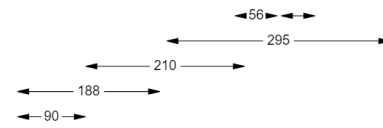

Schaal: 1 : 1000

Datum: 05-10-2023

Format: A4

Luxs B.V.

LET OP: Aan deze tekening kunnen geen rechten worden ontleend.

LEGENDA

-  = kast
-  = meterkast
-  = deur
-  = entree deur
-  = keukenblok
-  = wastafel / fontein
-  = toilet
-  = douche
-  = bad
-  kt = opstelplaats kooktoestel
-  kk = opstelplaats koelkast
-  wm = opstelplaats wasmachine
-  dr = opstelplaats wasdroger
-  cv = cv ketel
-  bo = boiler
-  mv = mechanische ventilatie