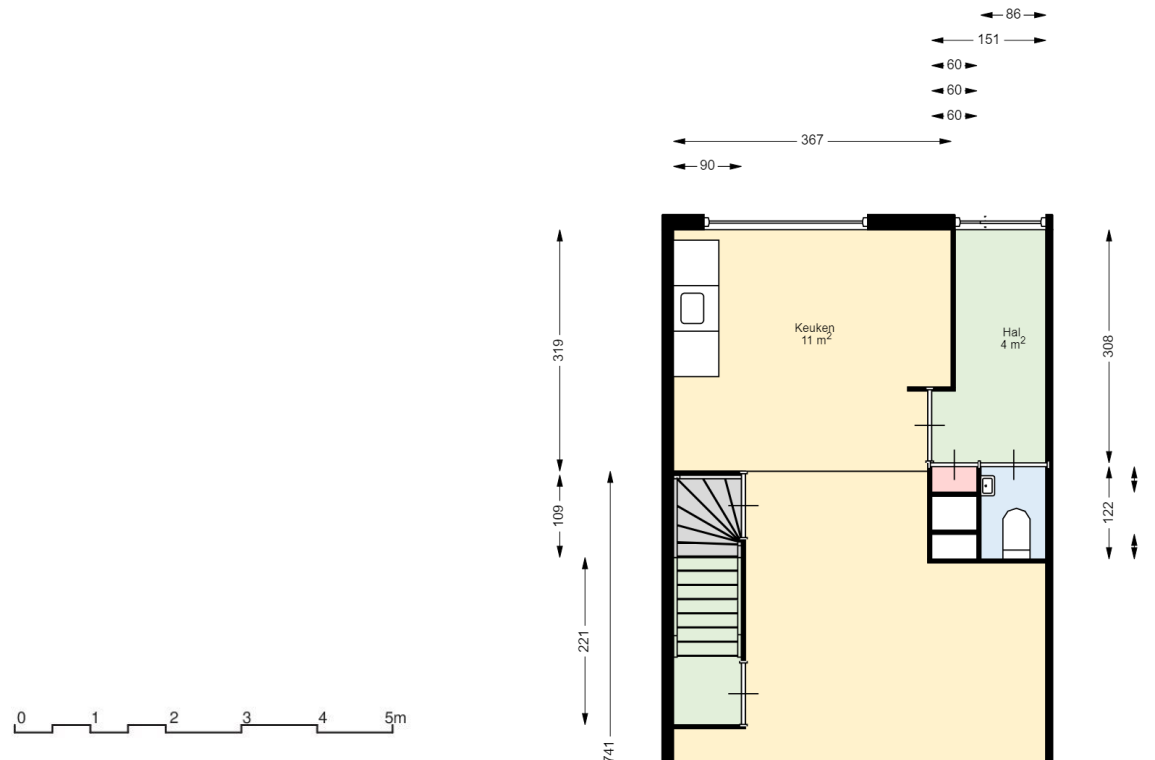

LEGENDA

-  = kast
-  = meterkast
-  = deur
-  = entree deur
-  = keukenblok
-  = wastafel / fontein
-  = toilet
-  = douche
-  = bad
-  [kt] = opstelplaats kooktoestel
-  [kk] = opstelplaats koelkast
-  [wm] = opstelplaats wasmachine
-  [dr] = opstelplaats wasdroger
-  [cv] = cv ketel
-  [bc] = boiler
-  [mv] = mechanische ventilatie

Adres: Zwarte

Complex nummer: 12012

VHE-NR:12012000005

Woningtype:

3012VL

Plaats: ROTTERDAM

Verdieping: 01 eerste verdieping

GO:

Schaal: 1 : 1000

Datum: 05-10-2023

Format: A4

Luxs B.V.

LET OP: Aan deze tekening kunnen geen rechten worden ontleend.

LEGENDA

-  = kast
-  = meterkast
-  = deur
-  = entree deur
-  = keukenblok
-  = wastafel / fontein
-  = toilet
-  = douche
-  = bad
-  kt = opstelplaats kooktoestel
-  kk = opstelplaats koelkast
-  wm = opstelplaats wasmachine
-  dr = opstelplaats wasdroger
-  cv = cv ketel
-  bo = boiler
-  mv = mechanische ventilatie

Adres: Zwarte
 Complex nummer: 1201
 VHE-NR:12012000003
 Woningtype:

3012VL

Plaats: ROTTERDAM

Verdieping: 02 tweede verdieping	GO:	Schaal: 1:1 1000
Datum: 05-10-2023	Format: A4	Luxe B.V.

LET OP: Aan deze tekening kunnen geen rechten worden ontleend.