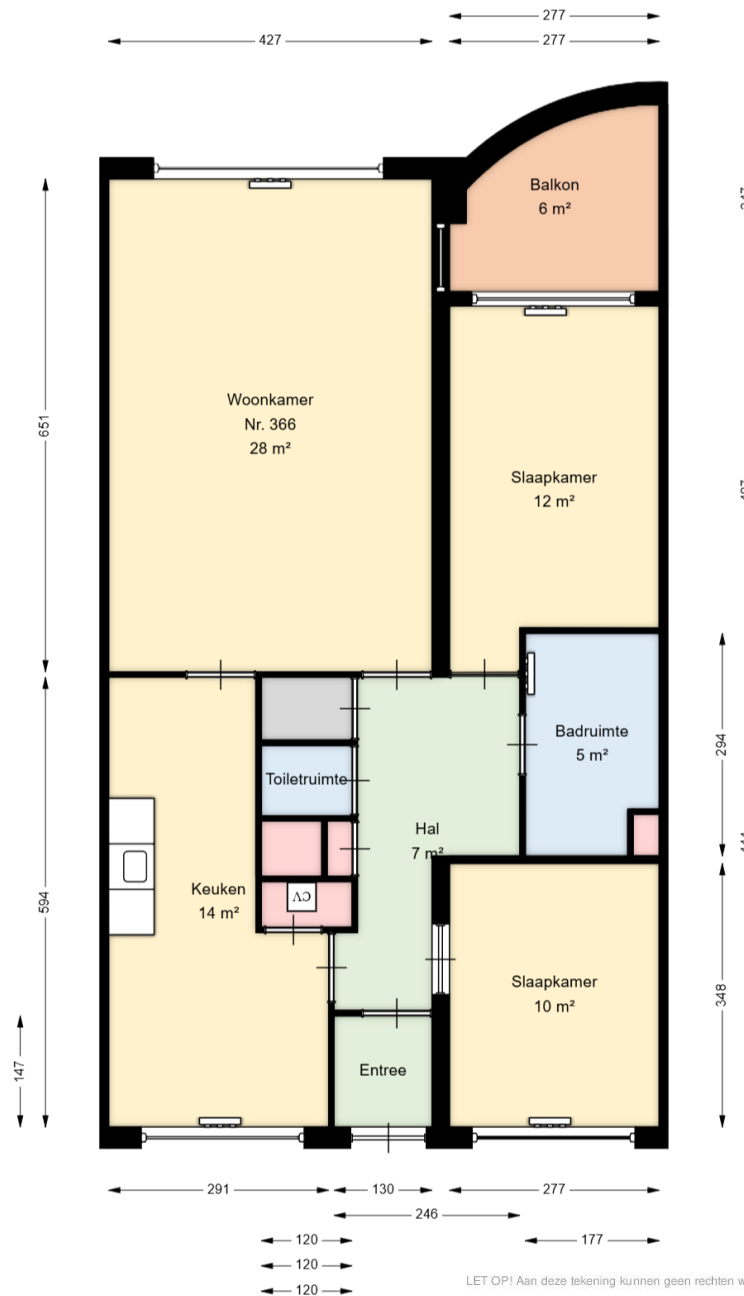

00 BEGANE GROND

Weteringstraat 366
3061PS ROTTERDAM

Datum	11-03-2025
Schaal	1 : 100
Clustercode	41034
OGE Nummer	41034000068

03 DERDE VERDIEPING

Weteringstraat 366
3061PS ROTTERDAM

Datum	11-03-2025
Schaal	1 : 100
Clustercode	41034
OGE Nummer	41034000068