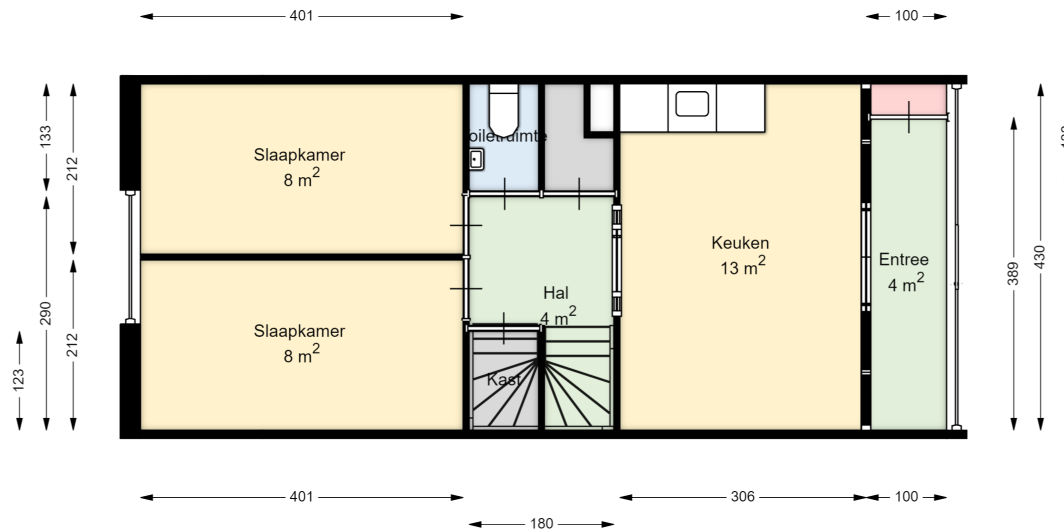

00 BEGANE GROND

Diergaardesingel 81 a
3014AG ROTTERDAM

Datum	03-06-2024
Schaal	1 : 100
Clustercode	11461
OGE nummer	11461000022

02 TWEDE VERDIEPING

Diergaardesingel 81 a
3014AG ROTTERDAM

Datum	03-06-2024
Schaal	1 : 100
Clustercode	11461
OGE nummer	11461000022