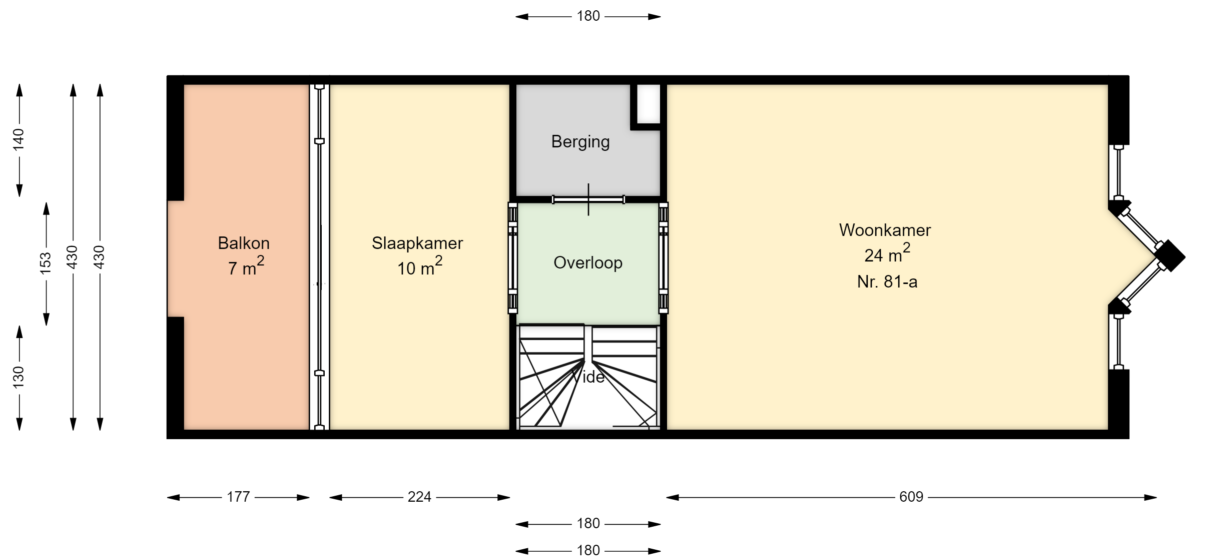

03 DERDE VERDIEPING

Diergaardesingel 81 a

3014AG ROTTERDAM

Datum	03-06-2024
Schaal	1 : 100
Clustercode	11461
OGE nummer	11461000022