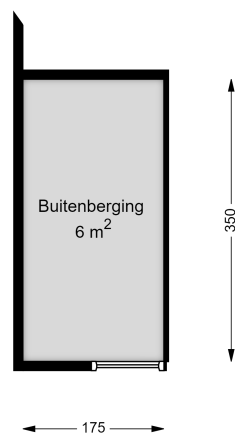

00 BEGANE GROND

Diergaardesingel 81 a
3014AG ROTTERDAM

Datum	03-06-2024
Schaal	1 : 100
Clustercode	11461
OGE nummer	11461000022

02 TWEDE VERDIEPING

Diergaardesingel 81 a
3014AG ROTTERDAM

Datum	03-06-2024
Schaal	1 : 100
Clustercode	11461
OGE nummer	11461000022