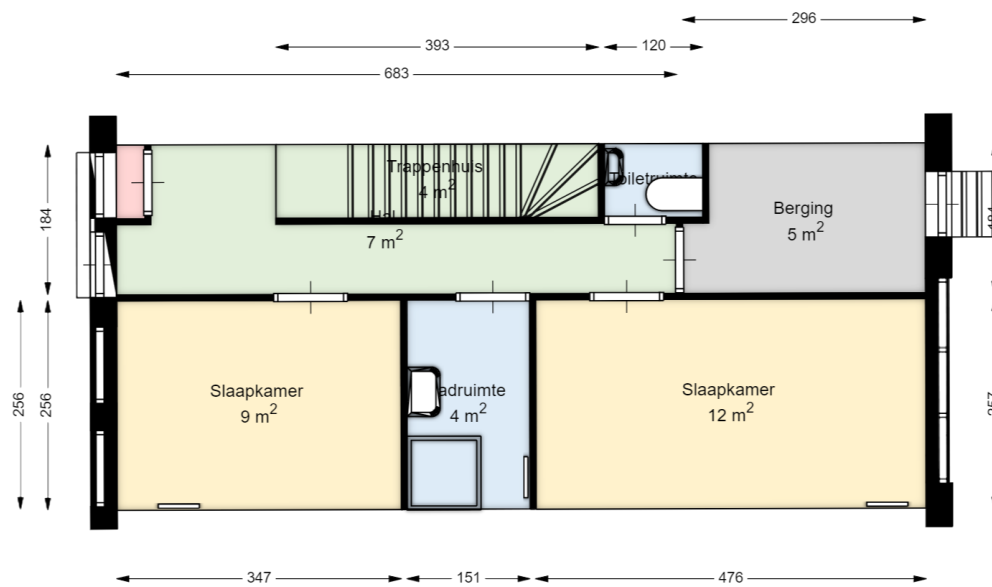

00 BEGANE GROND

Adamshofstraat 98

3061ZH ROTTERDAM

Datum	09-07-2024
Schaal	1 : 100
Clustercode	41169
OGE nummer	4116900005

01 EERSTE VERDIEPING

Adamshofstraat 98

3061ZH ROTTERDAM

Datum	09-07-2024
Schaal	1 : 100
Clustercode	41169
OGE nummer	4116900005