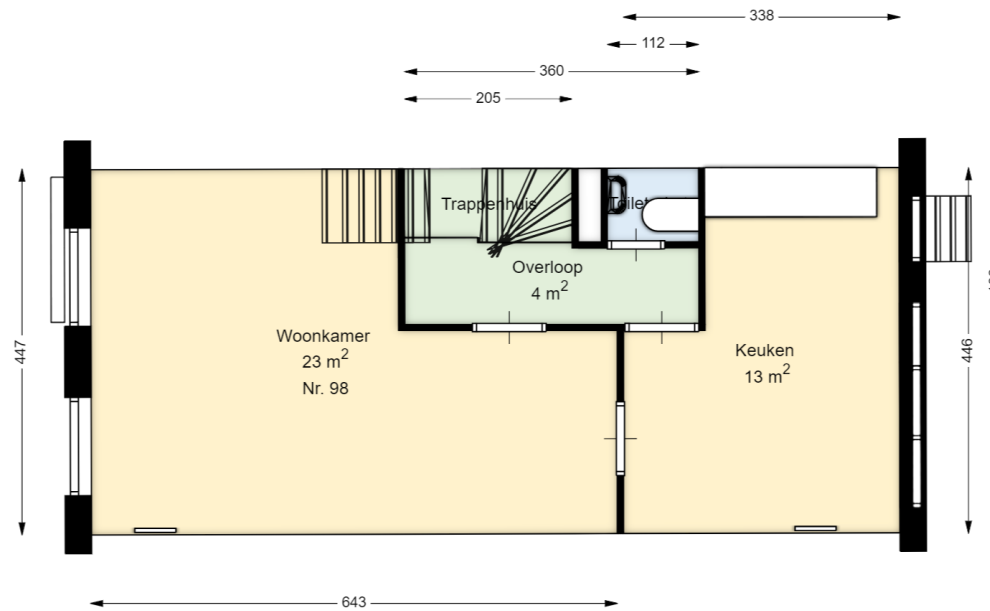

00 BEGANE GROND

Adamshofstraat 98

3061ZH ROTTERDAM

Datum	09-07-2024
Schaal	1 : 100
Clustercode	41169
OGE nummer	4116900005

01 EERSTE VERDIEPING

Adamshofstraat 98

3061ZH ROTTERDAM

Datum	09-07-2024
Schaal	1 : 100
Clustercode	41169
OGE nummer	4116900005