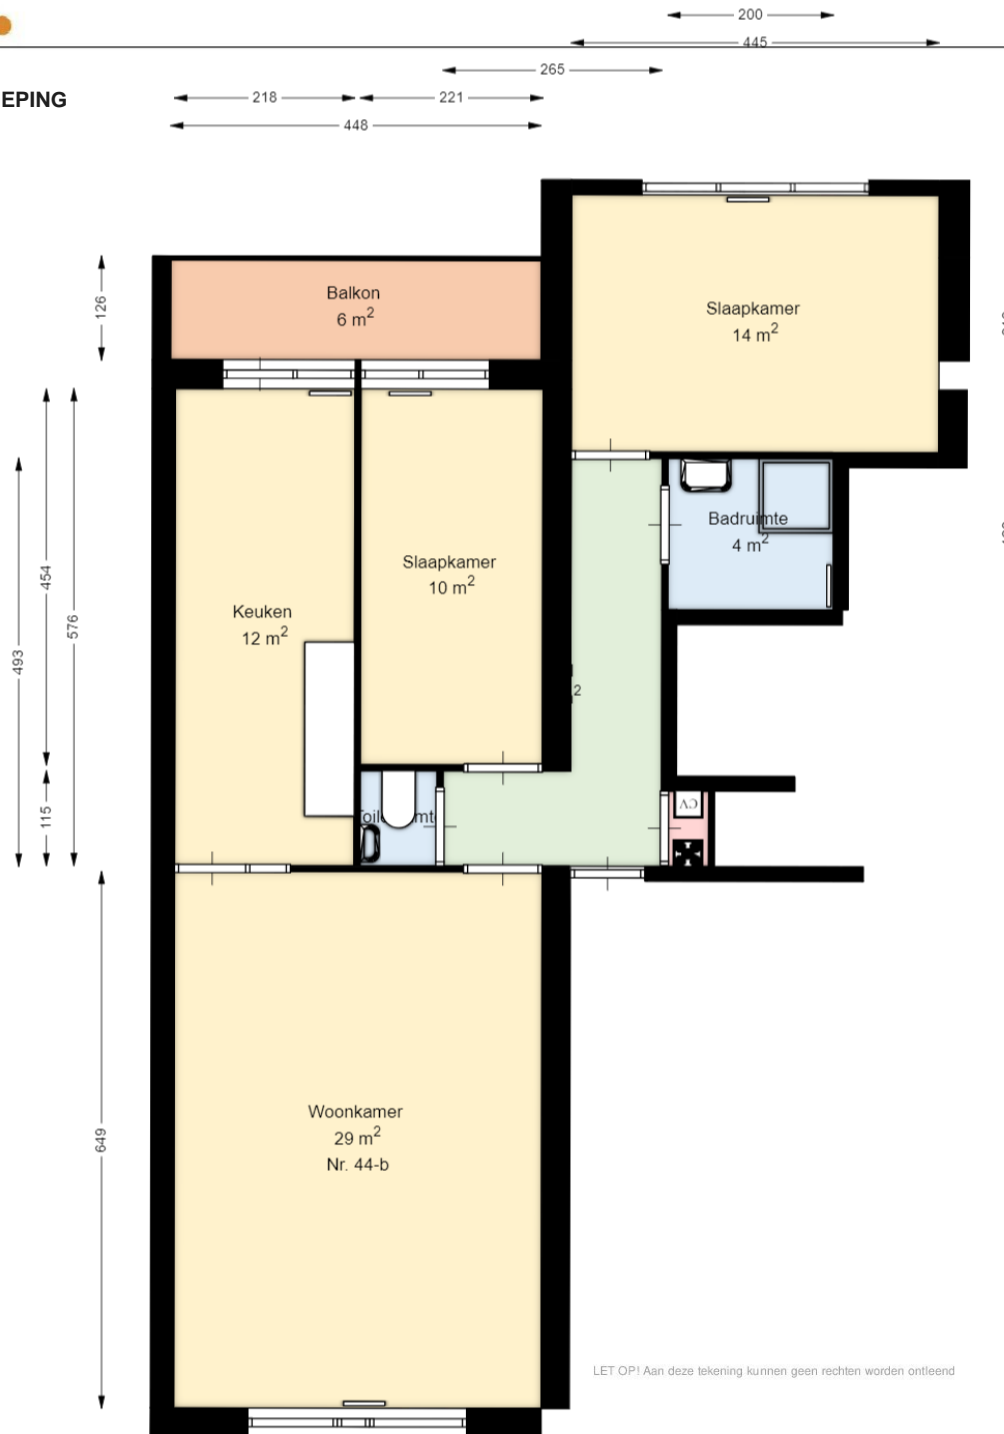

00 BEGANE GROND

Jeruzalemstraat 44 b

3061GP ROTTERDAM

Datum	25-09-2024
Schaal	1 : 100
Clustercode	41150
OGE nummer	4115000002

02 TWEEDE VERDIEPING

Jeruzalemstraat 44 b
3061GP ROTTERDAM

Datum	25-09-2024
Schaal	1 : 100
Clustercode	41150
OGE nummer	4115000002