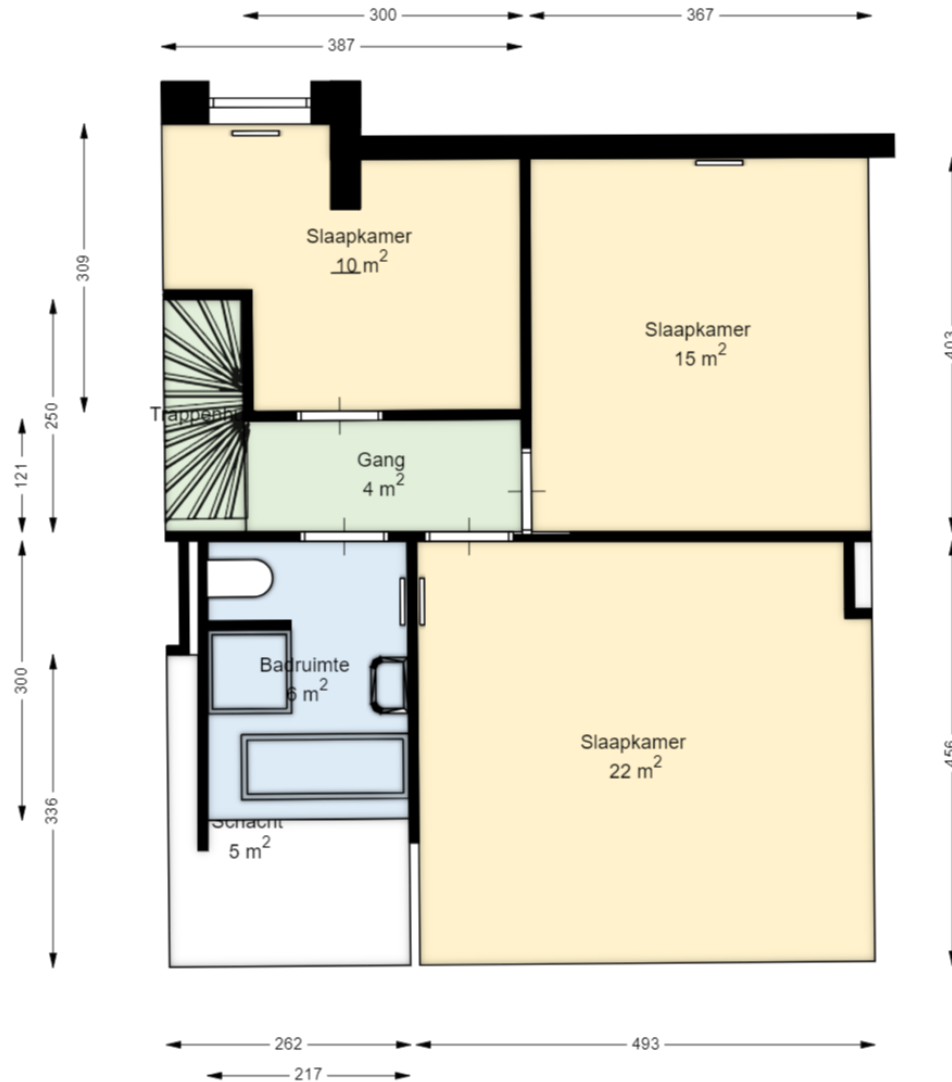

00 BEGANE GROND

Nieuwe Crooswijkseweg 28 b
3034PP ROTTERDAM

Datum	18-09-2024
Schaal	1 : 100
Clustercode	37101
OGE nummer	37101000057

01 EERSTE VERDIEPING

Nieuwe Crooswijkseweg 28 b
3034PP ROTTERDAM

Datum	18-09-2024
Schaal	1 : 100
Clustercode	37101
OGE nummer	37101000057

02 TWEEDE VERDIEPING

Nieuwe Crooswijkseweg 28 b
3034PP ROTTERDAM

Datum	18-09-2024
Schaal	1 : 100
Clustercode	37101
OGE nummer	37101000057

Datum	18-09-2024
Schaal	1 : 100
Clustercode	37101
OGE nummer	37101000057